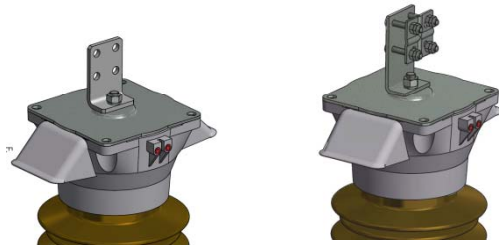

# Pararrayos de Alta Tensión hasta 500 KV (Porcelana y poliméricos)

Para definir requerimientos  
Especiales y cotizar llámenos  
A teléfonos 2238537 ó al 2697322

Alternativas de Herrajes

Bases especiales

Toberas para 65 kA

Contadores de eventos

Cálculos sísmicos disponibles

Para Subestaciones

Pararrayos para líneas de Transmisión